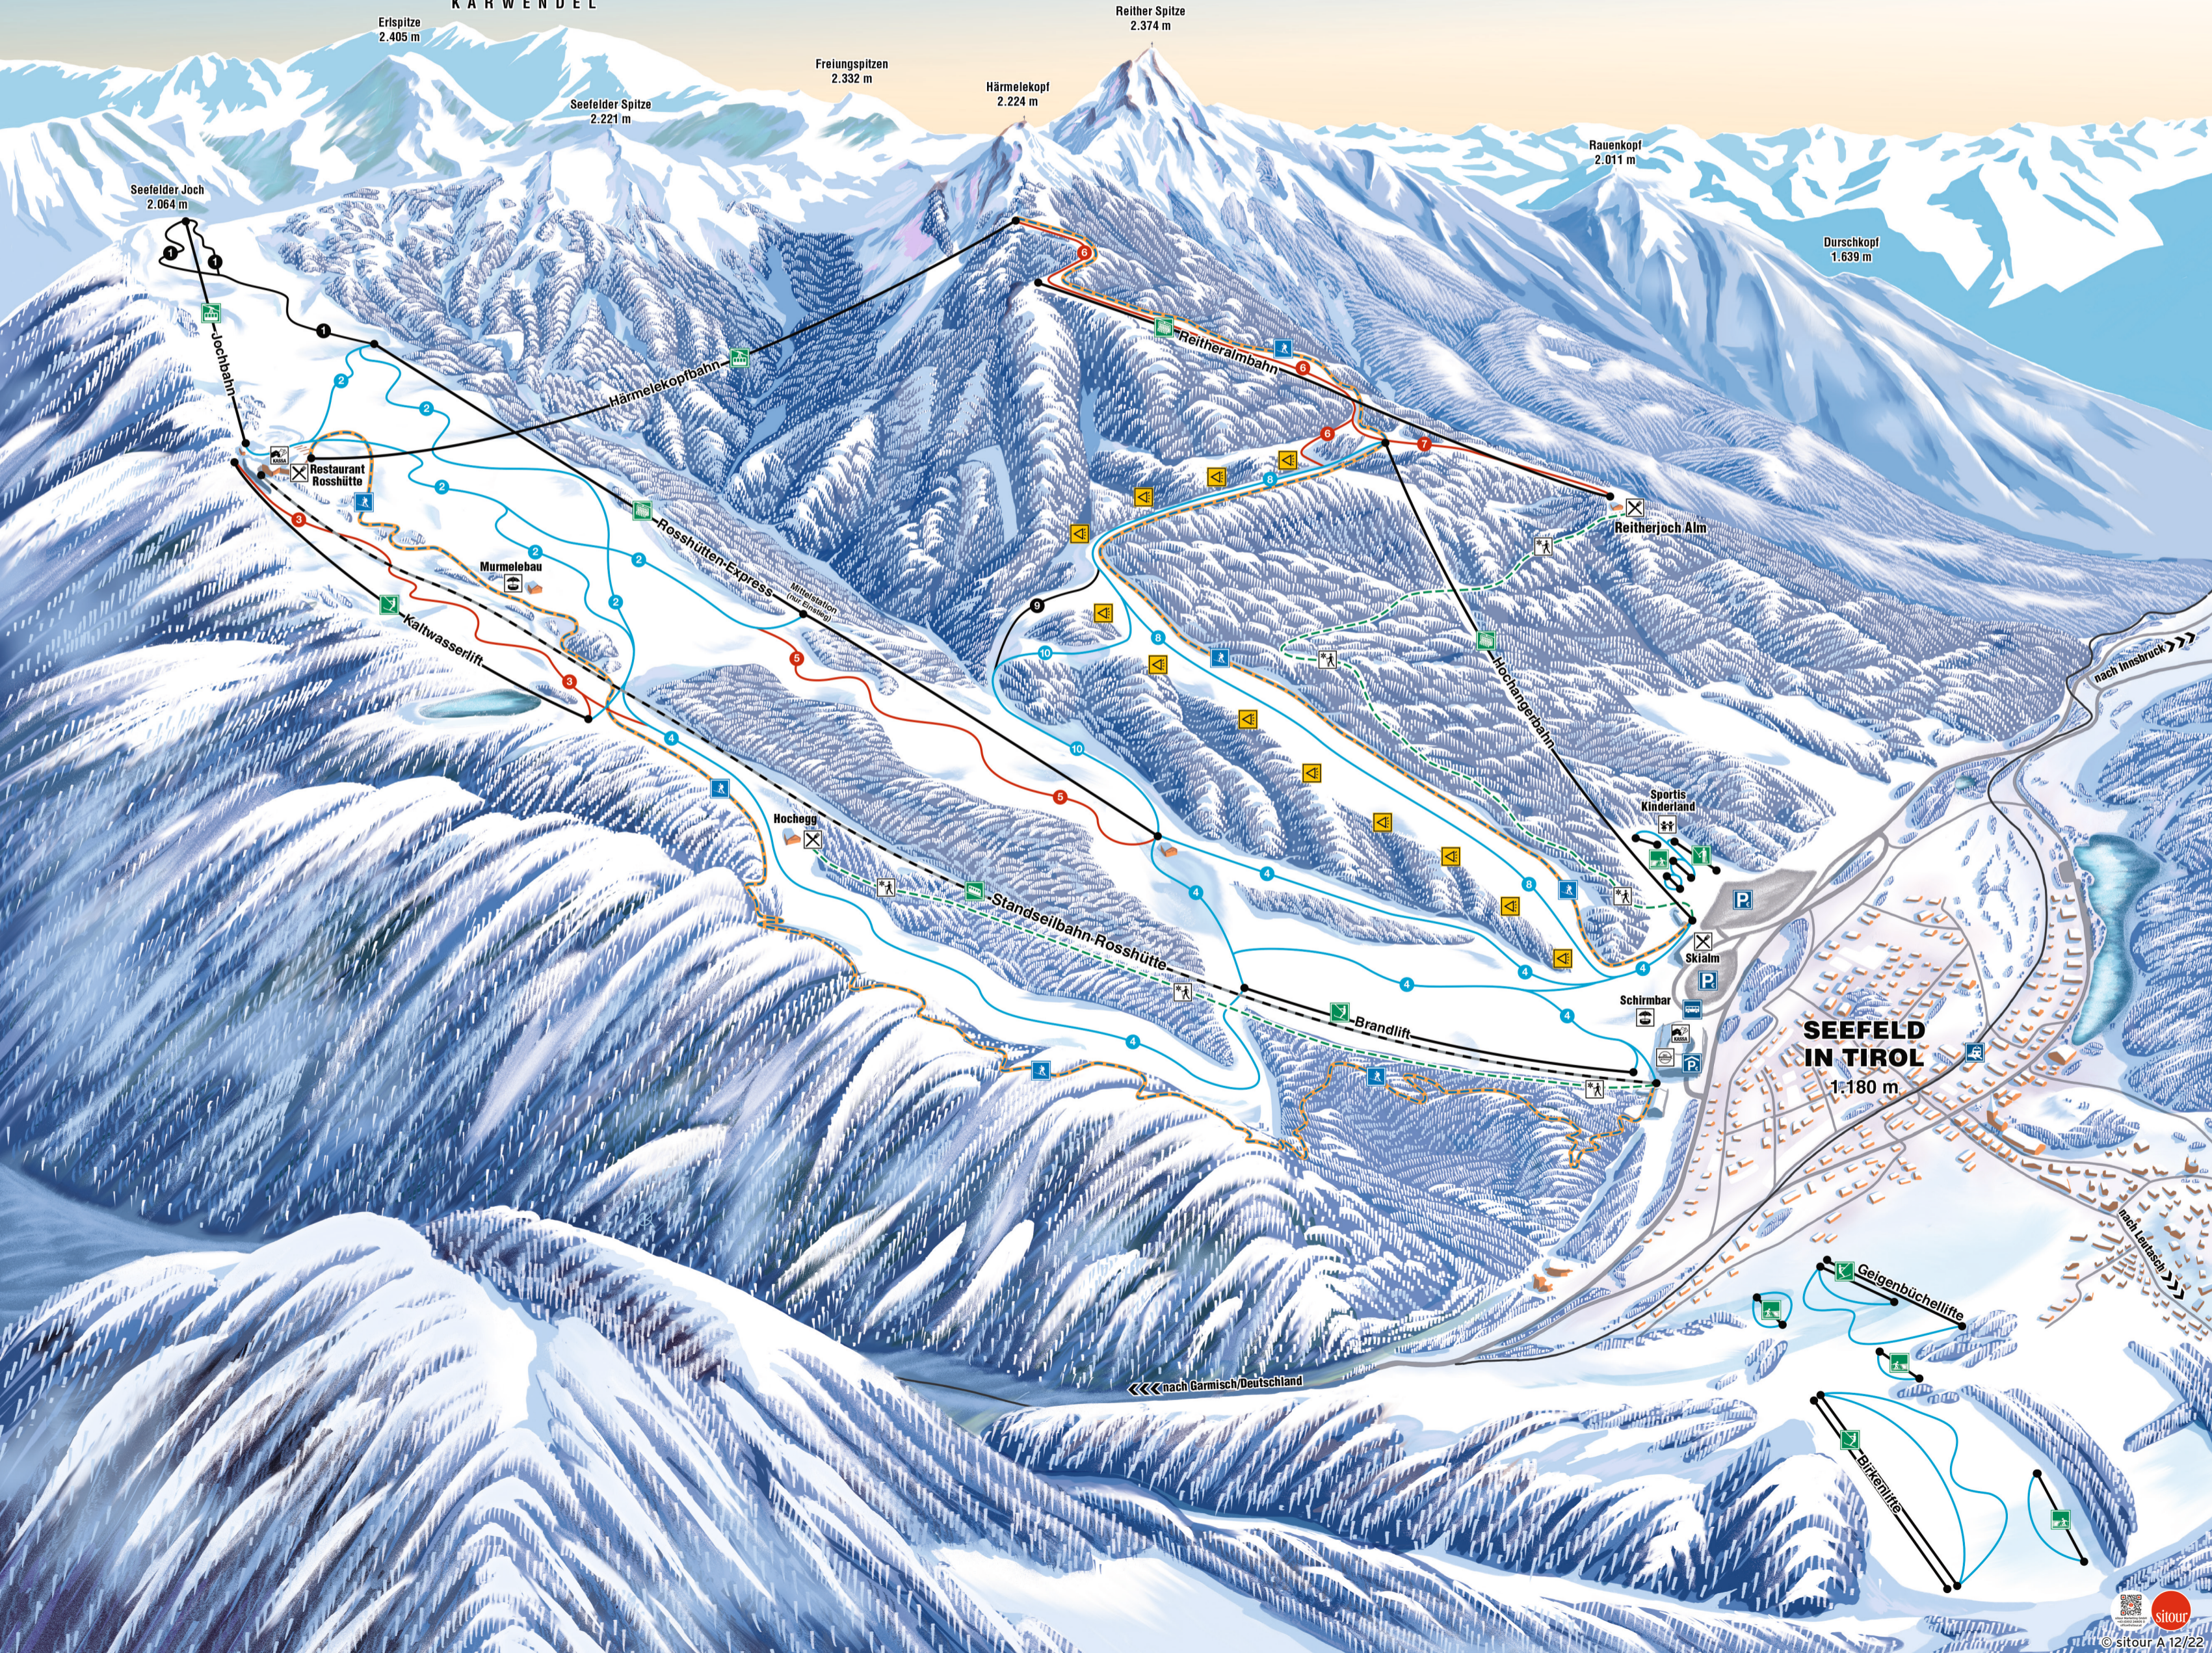

KARWENDEL

Seefelders Joch
2.064 m

Erispitze
2.405 m

Seefelderspitze
2.221 m

Freijungspitzen
2.332 m

Härmelekopf
2.224 m

Reither Spitze
2.374 m

Rauenkopf
2.011 m

Durschkopf
1.639 m

SEEFELD
IN TIROL
1.180 m